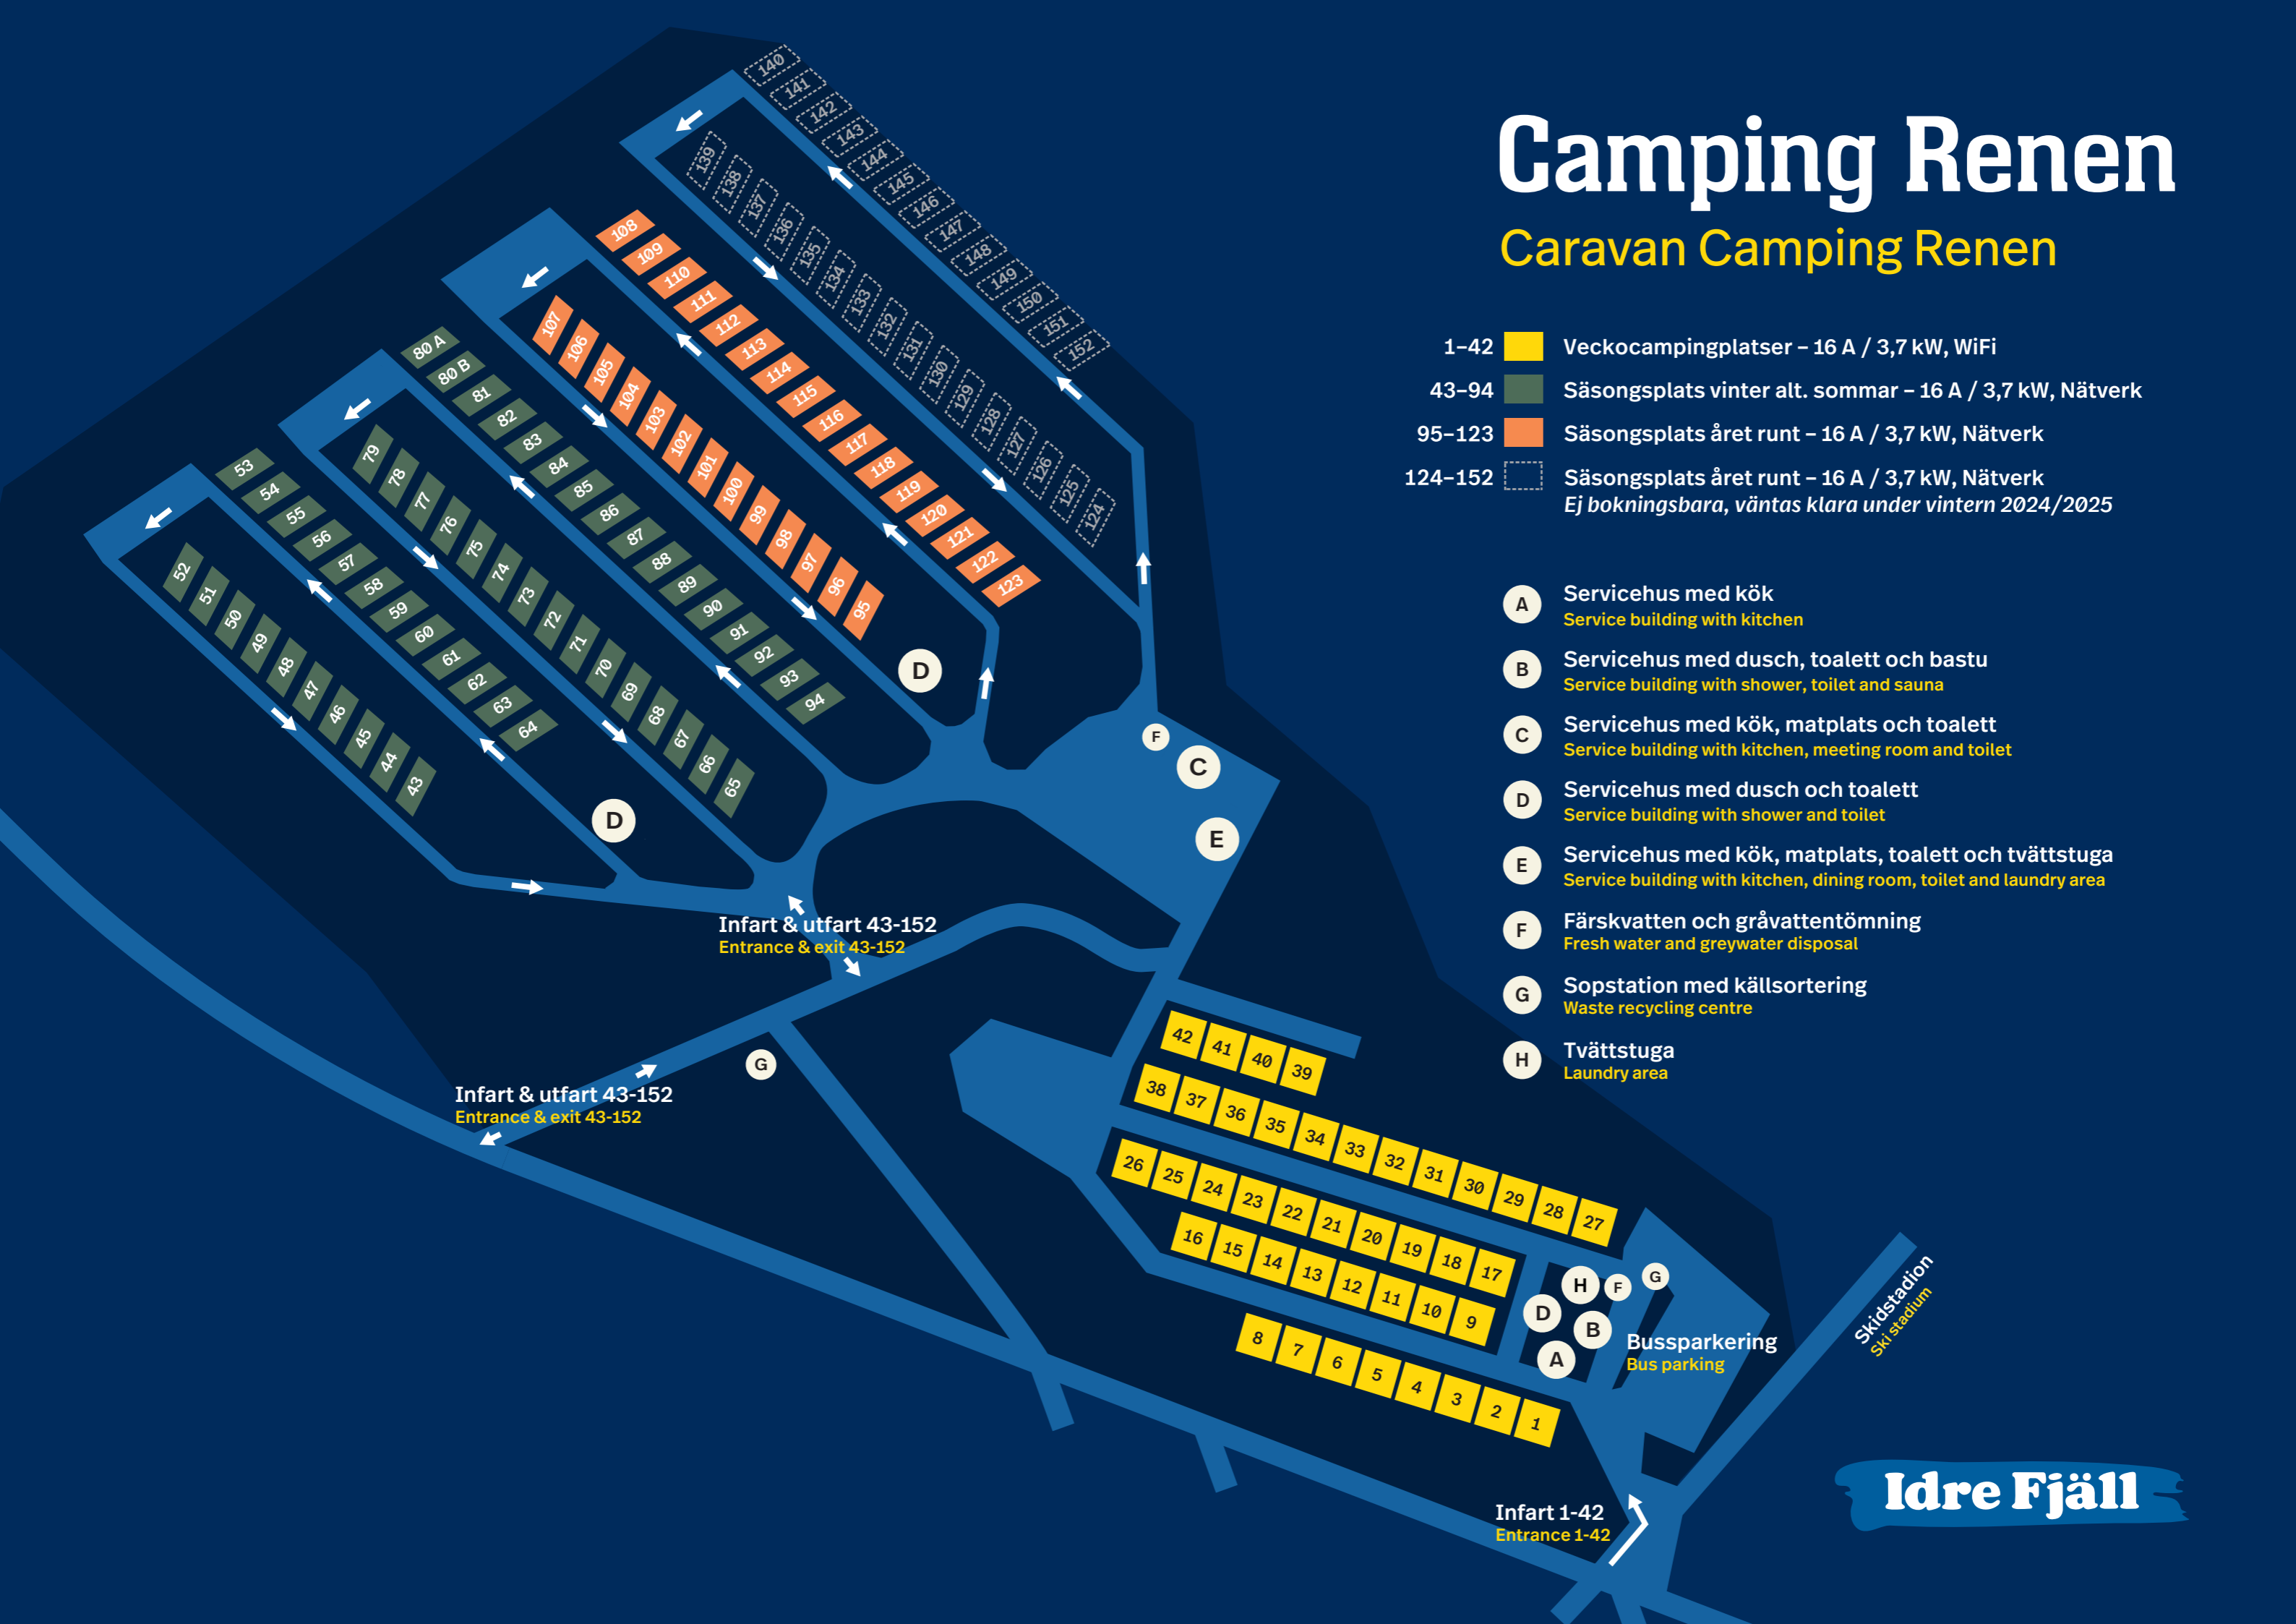

Camping Renen

Caravan Camping Renen

- 1-42 ■ Veckocampingplatser – 16 A / 3,7 kW, WiFi
- 43-94 ■ Säsongsplats vinter alt. sommar – 16 A / 3,7 kW, Nätverk
- 95-123 ■ Säsongsplats året runt – 16 A / 3,7 kW, Nätverk
- 124-152 Säsongsplats året runt – 16 A / 3,7 kW, Nätverk
Ej bokningsbara, väntas klara under vintern 2024/2025

- A** Servicehus med kök
Service building with kitchen
- B** Servicehus med dusch, toalett och bastu
Service building with shower, toilet and sauna
- C** Servicehus med kök, matplats och toalett
Service building with kitchen, meeting room and toilet
- D** Servicehus med dusch och toalett
Service building with shower and toilet
- E** Servicehus med kök, matplats, toalett och tvättstuga
Service building with kitchen, dining room, toilet and laundry area
- F** Färskvatten och gråvattentömning
Fresh water and greywater disposal
- G** Sopstation med källsortering
Waste recycling centre
- H** Tvättstuga
Laundry area

Infart & utfart 43-152
Entrance & exit 43-152

Infart & utfart 43-152
Entrance & exit 43-152

Infart 1-42
Entrance 1-42

Bussparkering
Bus parking

Skidstadion
Ski stadium

Idre Fjäll